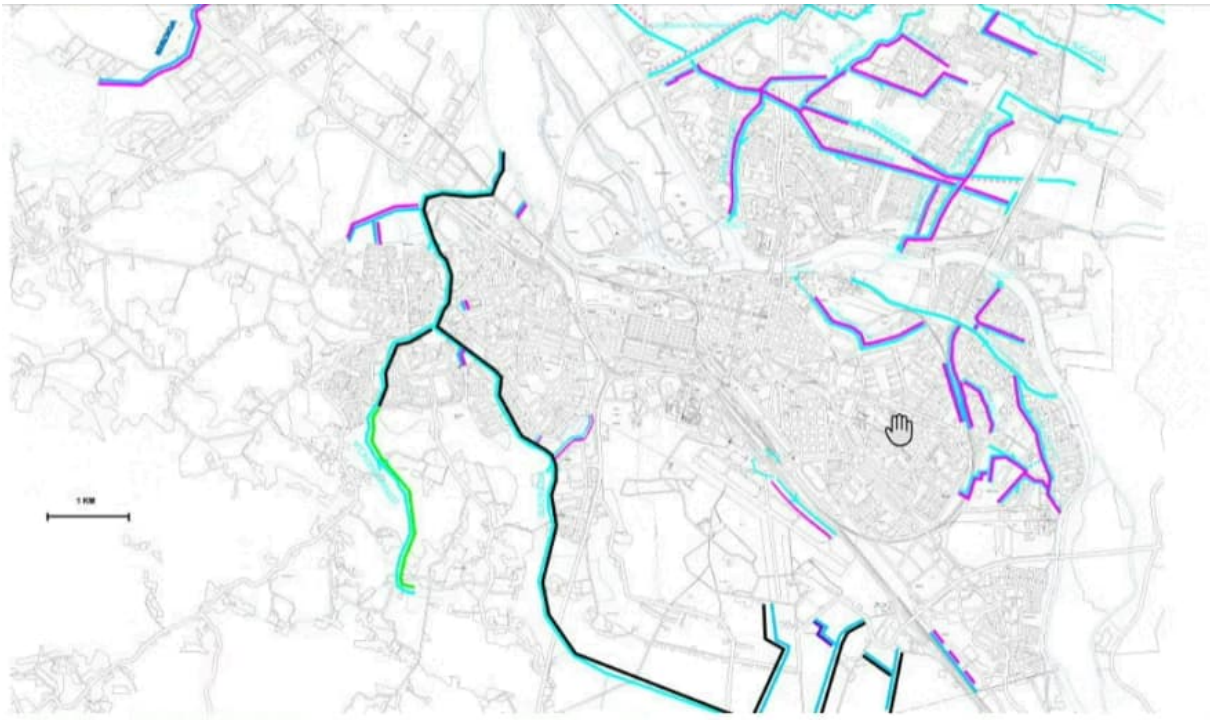

VS: Kunnossapidettävät valtaojat

Lähettäjä Ismo Ahonen <ismo.ahonen@pori.fi>

Päivämäärä ke 20.11.2024 11.26

Vastaanottaja Kari Torniainen <kari.torniainen@pori.fi>; Päivi Ojala <paivi.ojala@pori.fi>

Kuva 2. Porin kaupungin valtaojaverkosto keskustataajaman läheisyydessä. Pinkillä värillä rajatut ojat ovat Porin kaupungin hallinnoimia ja kunnossapidettäviä ojia. Muut valtaojat kuuluvat ojitusyhtiöille, joissa kaupungilla on osakkuuksia.

Lähettäjä: Ismo Ahonen

Lähetetty: keskiviikko 20. marraskuuta 2024 11.24

Vastaanottaja: Kari Torniainen <kari.torniainen@pori.fi>; Päivi Ojala <paivi.ojala@pori.fi>

Aihe: Kunnossapidettävät valtaojat

Kuva 2. Porin kaupungin valtaojaverkosto keskustataajaman läheisyydessä. Pinkillä värillä rajatut ojat ovat Porin