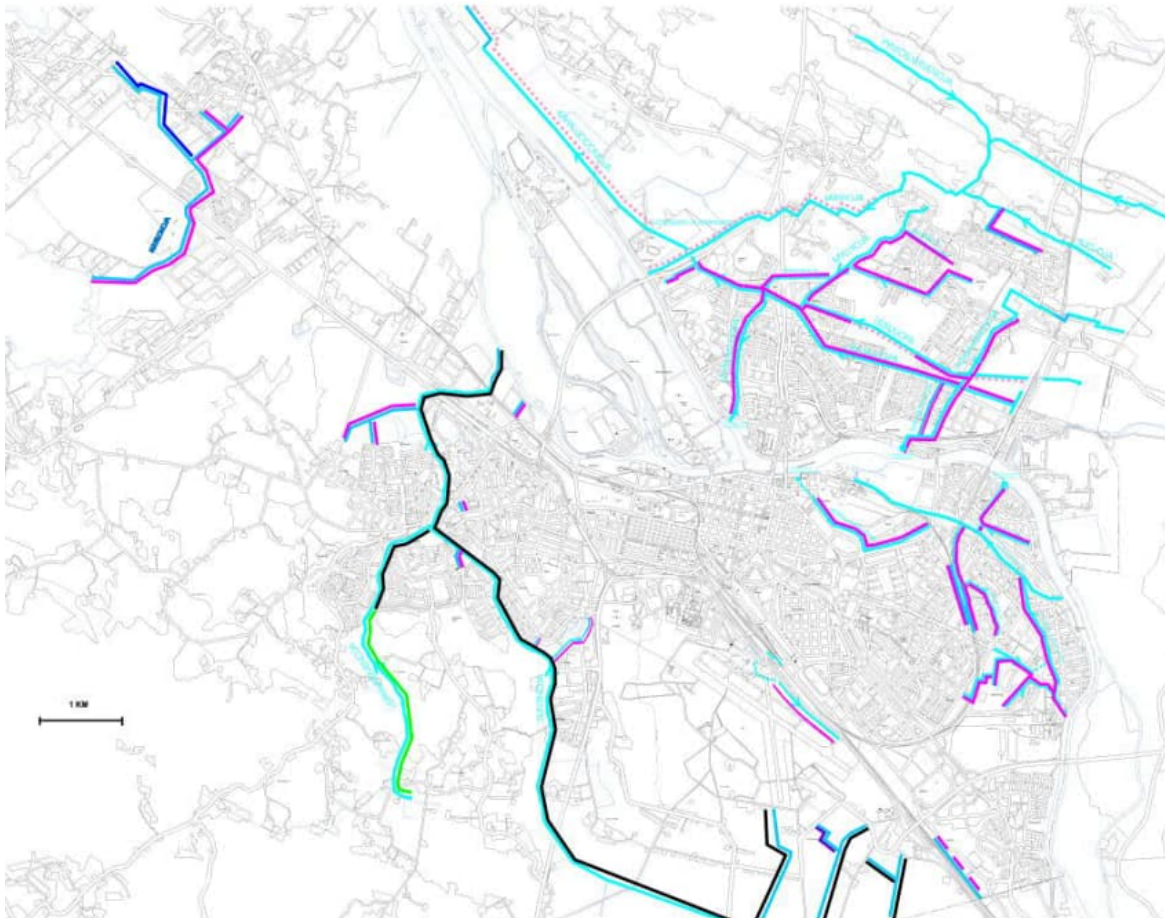

VS: Kunnossapidettävät valtaojat

Lähettäjä Ismo Ahonen <ismo.ahonen@pori.fi>

Päivämäärä ke 20.11.2024 11.26

Vastaanottaja Kari Torniainen <kari.torniainen@pori.fi>; Päivi Ojala <paivi.ojala@pori.fi>

Kuva 2. Porin kaupungin valtaojaverkosto keskustataajaman läheisyydessä. Pinkillä värillä rajatut ojat ovat Porin kaupungin hallinnoimia ja kunnossapidettäviä ojia. Muut valtaojat kuuluvat ojitusyhtiöille, joissa kaupungilla on osakkuuksia.

Lähettäjä: Ismo Ahonen

Lähetetty: keskiviikko 20. marraskuuta 2024 11.24

Vastaanottaja: Kari Torniainen <kari.torniainen@pori.fi>; Päivi Ojala <paivi.ojala@pori.fi>

Aihe: Kunnossapidettävät valtaojat

Kuva 2. Porin kaupungin valtaojaverkosto keskustataajaman läheisyydessä. Pinkillä värillä rajatut ojat ovat Porin